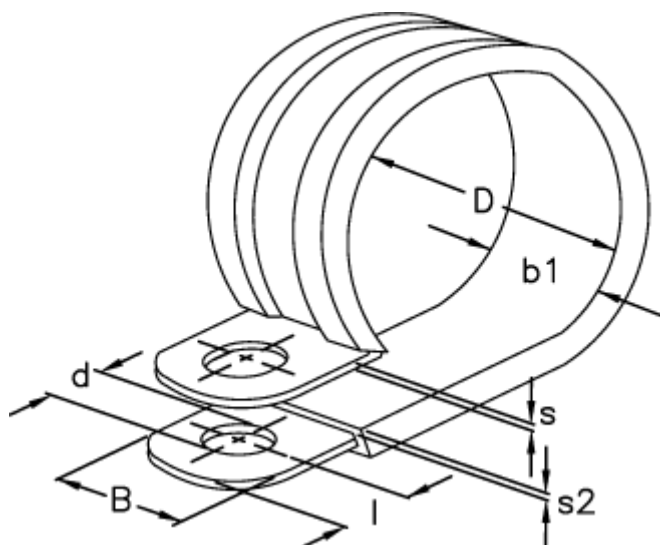

Varenummer: 029456112027

Beskrivelse: Norma rørbøjle RLGU 1. 27/12 W1

## Mål

b1	= 15
Bredde B	= 12
d	= 6.4
Diameter D	= 27
l	= 6
s	= 0.8
s2	= 1.2